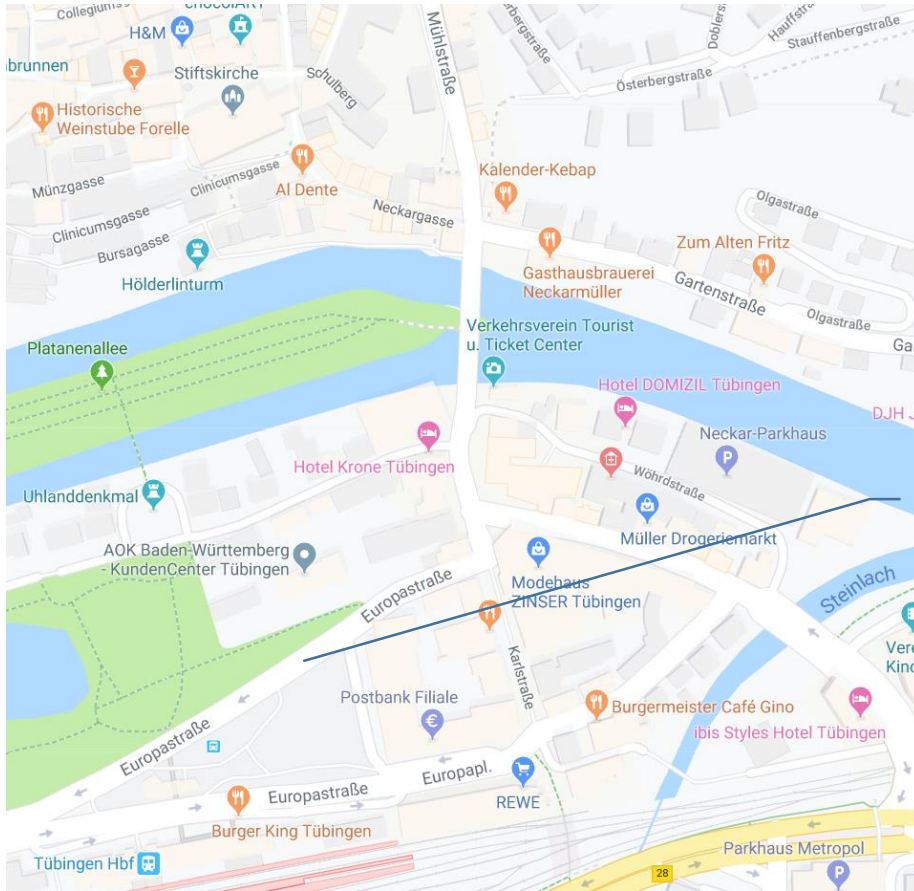

#### **Stadtbus**

Direkt gegenüber des Tübinger Hauptbahnhofs befindet sich der Busbahnhof. Von dort aus gelangen Sie mit der Buslinie 5 zur Crona-Klinik, Uni-Kliniken Berg.

Die Buslinie fährt in der Regel im 10-Minuten-Takt von Bussteig F, am Feiertag in größeren Abständen. Linienvverlauf ab Busbahnhof: Busbahnhof - Neckarbrücke - Wilhelmstraße - Gmelinstraße - Uni-Kliniken Tal - Quenstedtstraße - Frondsbergstraße - Uni-Kliniken Berg

#### **Hinfahrt**

Abfahrtsort: Tübingen Busbahnhof, Europastraße 4, Touristikbusspur (siehe Seite 2)

Abfahrtszeit: 18:30 Uhr (Wir bitten um rechtzeitiges Eintreffen am Busbahnhof.)

#### **Rückfahrt**

Abfahrtsort: Großer Parkplatz Kloster und Schloss Bebenhausen (siehe Seite 2)

Abfahrtszeiten: 22:00/22:45/23:15 Uhr

### Bushalt Tübingen für Shuttle zum/vom Festabend

Busbahnhof, Europastraße 4,  
Touristikbusspur

Quelle: Google Maps