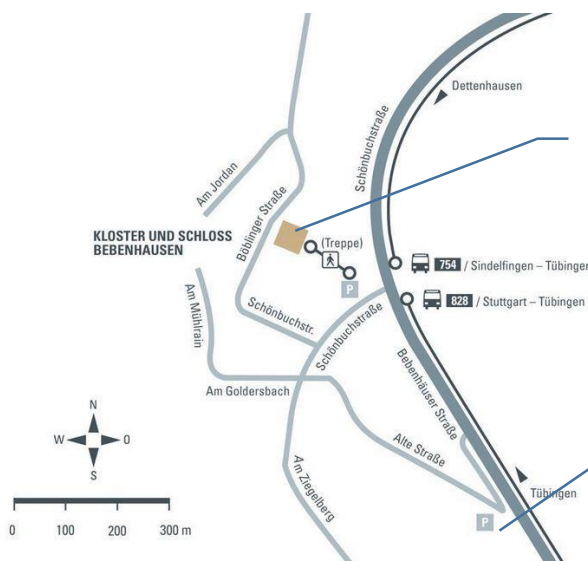

Bushalt Bebenhausen für Shuttle zum/vom Festabend

Kloster und Schloss
Bebenhausen

Großer Parkplatz,
Bebenhausen